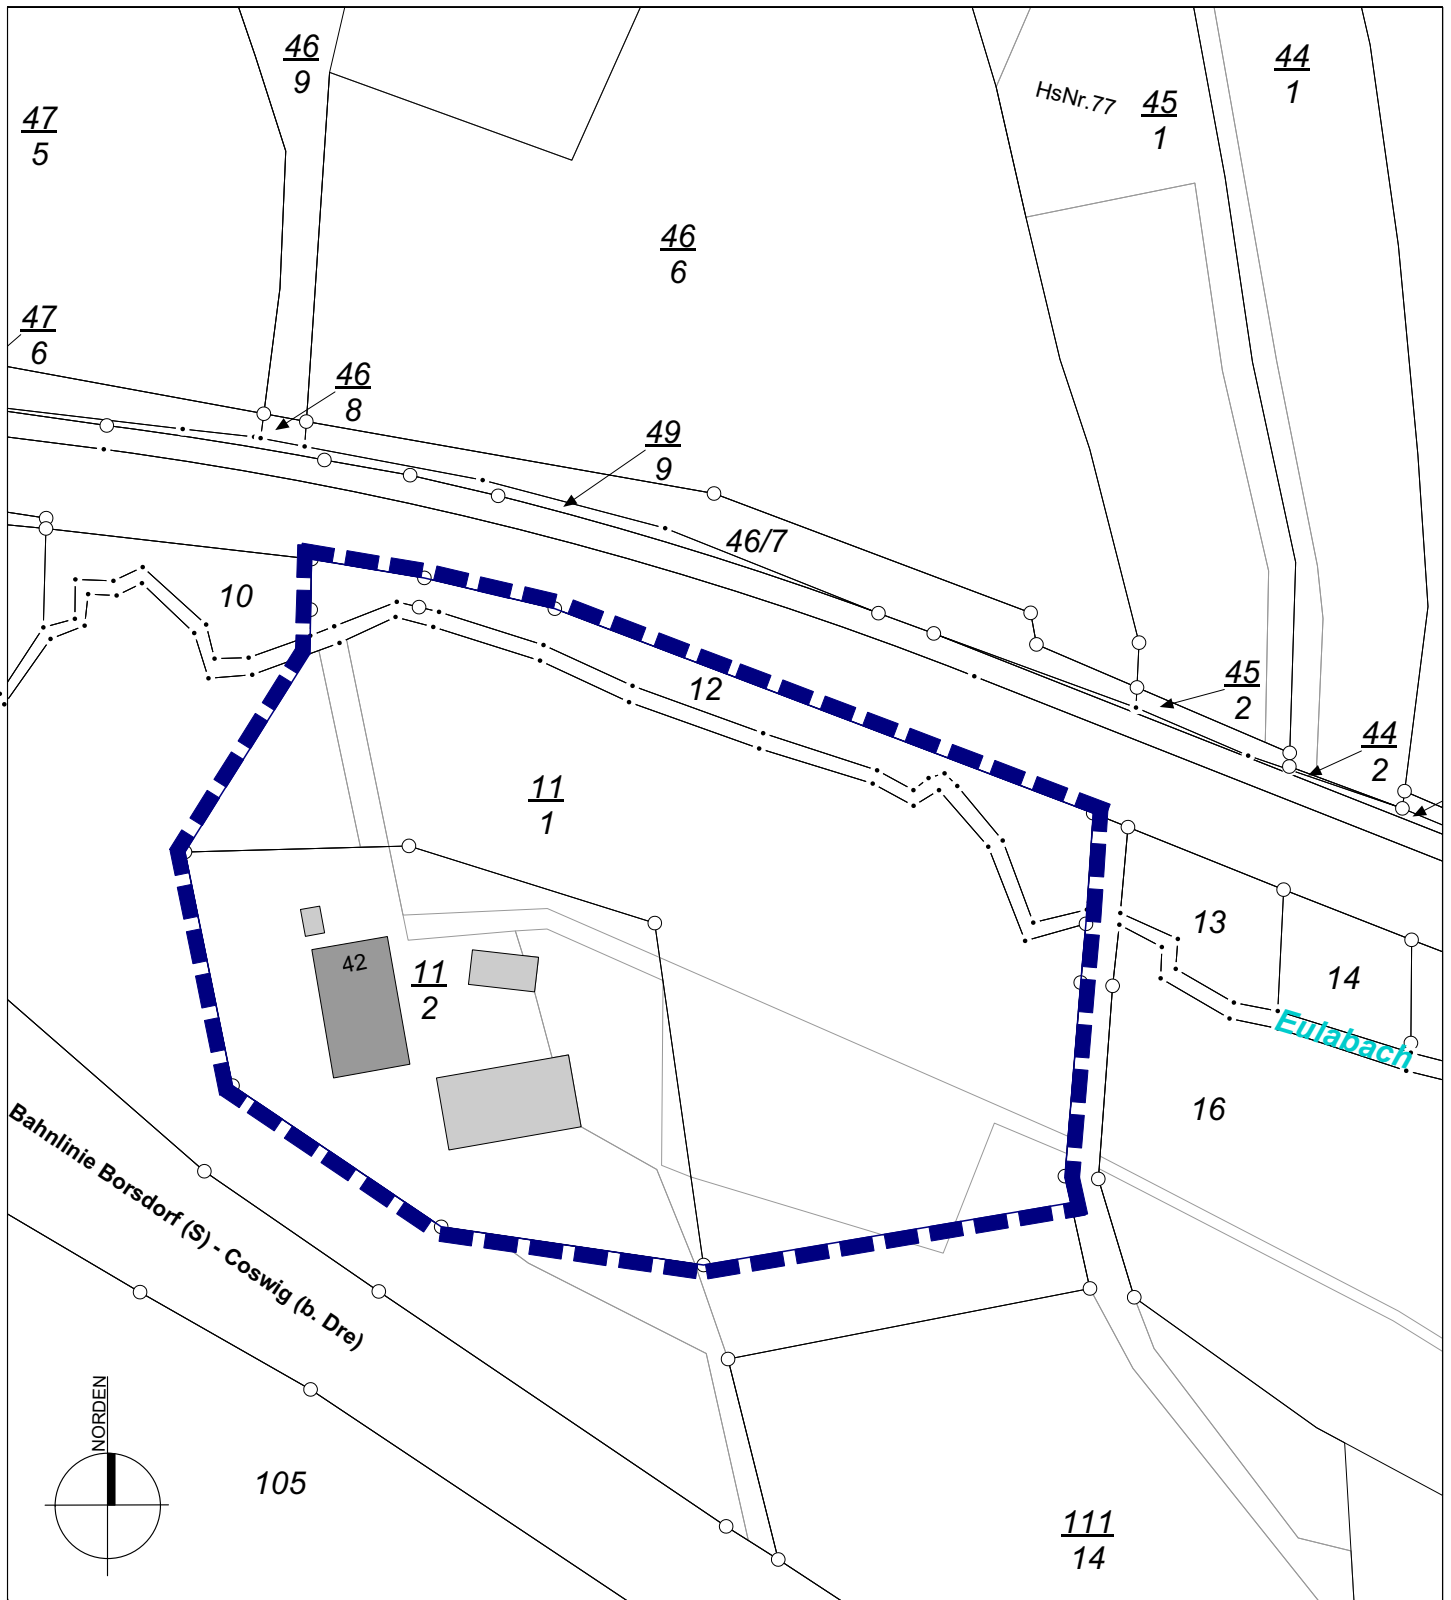

Anlage zum
Aufstellungsbeschluss
14.07.2022

Quellenvermerk Kartengrundlage: [GeoSN] "dl-de/by-2-0" www.govdata.de/dl-de/by-2-0

Grenze des Geltungsbereiches
des Bebauungsplanes "Gewerbegebiet Eula"