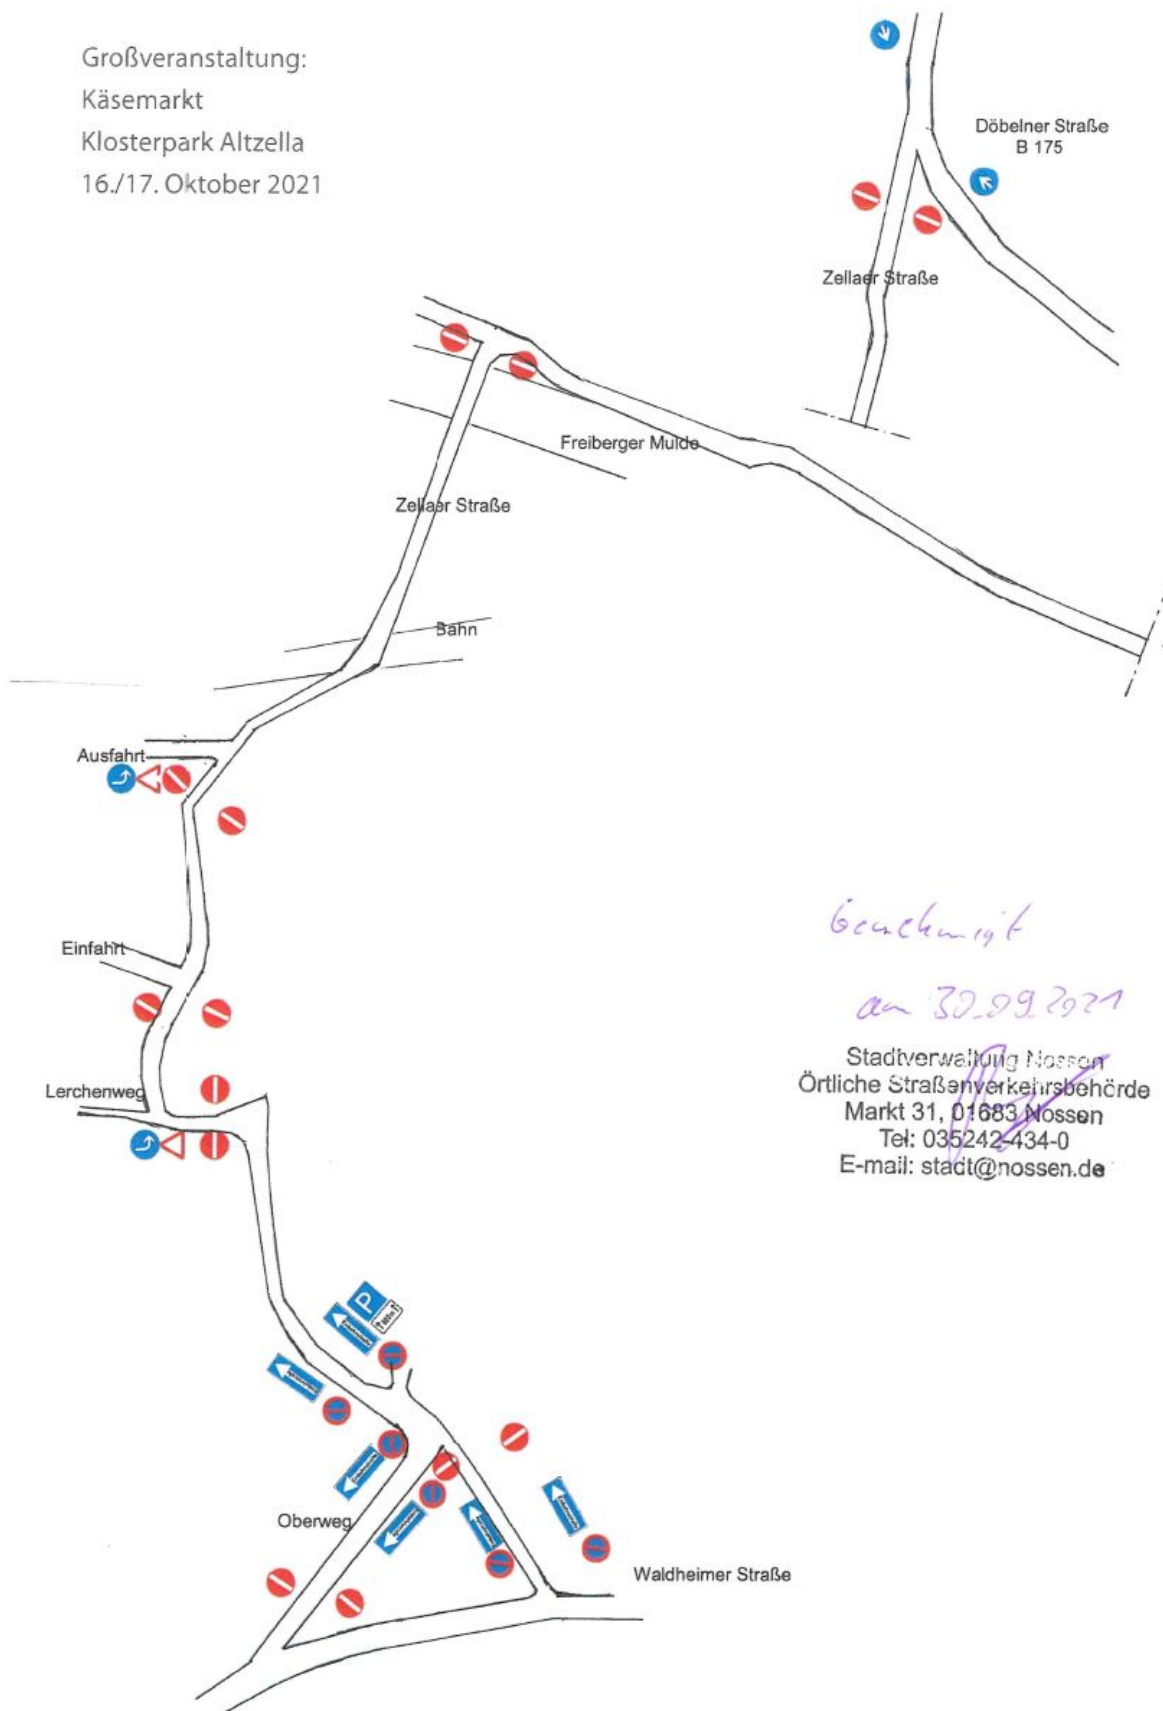

Verkehrsinformation - Änderung der Verkehrsführung in der Zellaer Straße und der Oberweg

12/10/2021 12:18

Vom 16.10.2021 – 17.10.2021 findet der Käse- und Spezialitätenmarkt im Klosterpark Altzella statt. In dieser Zeit ist die Zellaer Straße und der Oberweg nur in eine Richtung befahrbar.

Wir bitten um Kenntnisnahme und danken für Ihr Verständnis.

Stadtverwaltung Nossen
Örtliche Verkehrsbehörde

Großveranstaltung:
Käsemarkt
Klosterpark Altzella
16./17. Oktober 2021

Genehmigt

am 30.09.2021

Stadtverwaltung Nossen
Örtliche Straßenverkehrsbehörde
Markt 31, 01683 Nossen
Tel: 035242-434-0
E-mail: stadt@nossen.de