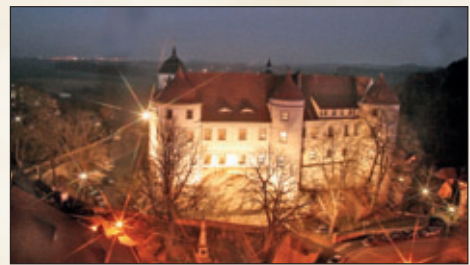

Nossener Weihnacht

zwischen Rathaus und Schloss

16. bis 17. Dezember 2017

Liebe Nossener und Gäste,

wir möchten Sie ganz herzlich zu unserem diesjährigen Nossener Weihnachtsfest begrüßen. Genießen Sie die weihnachtliche Stimmung, den Geruch von heißem Glühwein und leckeren Speisen und verbringen Sie hier ein paar schöne Stunden. Zwischen Rathaus und Schloss finden Sie Angebote verschiedener Vereine, Handwerker, Händler und Schausteller, die Ihren Besuch zu einem Erlebnis werden lassen.

An beiden Tagen besteht für Sie die Möglichkeit,

dass **Heimatmuseum** zu besichtigen (ab 13:00 Uhr), den **Kirchturm** zu besteigen (14:00 Uhr bis 17:00 Uhr) und die **Wichtelwerkstatt in der Stadtbibliothek** zu besuchen (13:00 bis 17:00 Uhr). Im und auf dem Gelände des Schlosses treffen Sie Handwerker in der Frohnfeste, Alpakas im Schlosshof und vieles mehr. Auf dem Weg dorthin könnten Sie Halt im **Café der Landfrauen** im katholischen Pfarramt machen, fleißigen Handarbeiterinnen beim Klöppeln und Spinnen zuschauen und selbstgebackenen Kuchen, Kaffee und eine kleine Hausmusik genießen.

Programm auf der Bühne am Rathaus:

Samstag

- ab 12:00 Uhr** **Mittagsschmaus** auf dem Weihnachtsmarkt und aus der **Gulaschkanone der Nossener Feuerwehr**
- 14:00 Uhr** **Eröffnung** durch den **Bürgermeister** und dem **Vorsitzenden des Gewerbevereines „Nossen erleben“** in Begleitung von Posaunenklängen **Humorvolle Weihnachten** für Groß und Klein mit dem **Sachsenkind Friedlinde**
- 14:30 Uhr** kommt der **Weihnachtsmann** mit seiner **Schneefrau** und vielen Geschenken
- 15:30 Uhr** Bald kommt die Weihnacht ...mit **Linda Feller**
- 17:00 Uhr** **Bergmannsaufzug** mit den **Bergfreunden „Vereinigt Feld Nossen“** und dem **Spielmannszug Nossen**
- 18:15 Uhr** **besinnliche Klänge** mit dem **Wilsdruffer Bläserquartett**
- 19:00 Uhr**